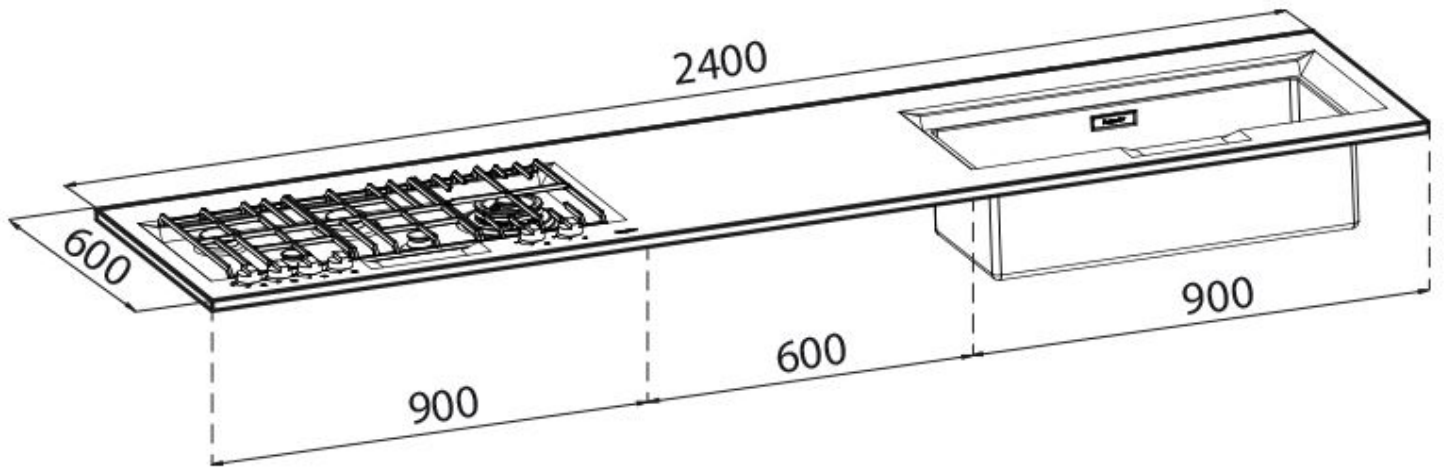

DIBUJOS TÉCNICOS